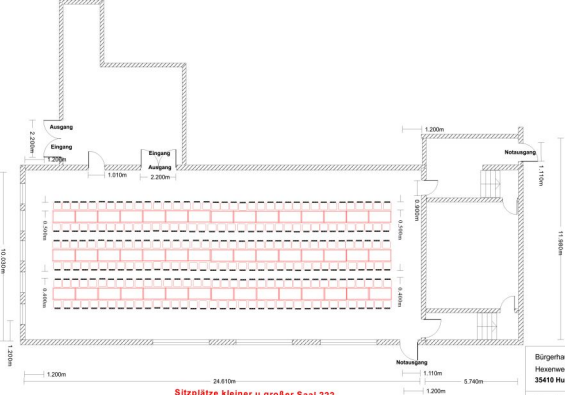

Sitzplätze kleiner u. großer Saal 360

Bürgerhaus Obbornhofen
Hexenweg 9
35410 Hungen

Bestuhlungsplan Nr.2

Bearbeitet: Kreisel

stuobb1

8.04.2003

Sitzplätze kleiner u. großer Saal 222

Bürgerhaus Obbornhofen Hexenweg 9 35410 Hungen
Bestuhlungsplan Nr.1
Bearbeitet: Kreisel
stuobb2 8.04.2003

Sitzplätze kleiner Saal 48 Sitzplätze großer Saal 162

Bürgerhaus Obbornhofen
 Hexenweg 9
 35410 Hungen

Bestuhlungsplan Nr 3

Bearbeitet: Kreisel

stuobb 3

8.04.2003