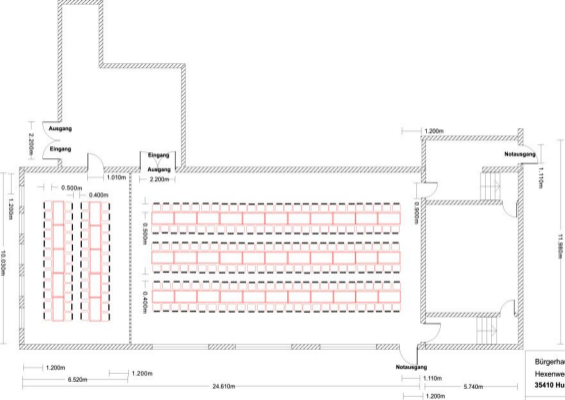

Sitzplätze kleiner u. großer Saal 360

Bürgerhaus Obbornhofen
Hexenweg 9
35410 Hungen

Bestuhlungsplan Nr.2

Bearbeitet: Kreisel

stuobb1

8.04.2003

Sitzplätze kleiner u. großer Saal 222

Bürgerhaus Obbornhofen Hexenweg 9 35410 Hungen
Bestuhlungsplan Nr.1
Bearbeitet: Kreisel
stuobb2 8.04.2003

Sitzplätze kleiner Saal 48 Sitzplätze großer Saal 162

Bürgerhaus Obbornhofen
 Hexenweg 9
 35410 Hungen

Bestuhlungsplan Nr 3

Bearbeitet: Kreisel

stuobb 3

8.04.2003