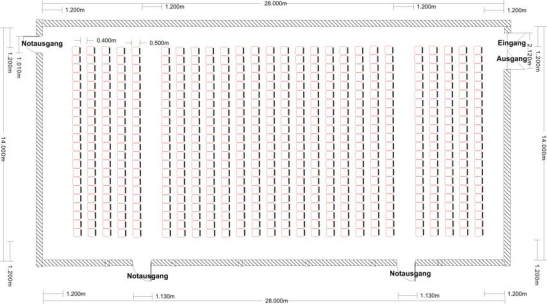

Sitzplätze 370

Mehrzweckhalle Inheiden
Zum Sportplatz 7
35410 Hungen

Bestuhlungsplan Nr.1

Bearbeitet: Kreisler

bestinh

8.04.2003

Sitzplätze 572

Mehrzweckhalle Inheiden
 Zum Sportplatz 7
 35410 Hungen

Bestuhlungsplan Nr.2

Bearbeitet: Kreisler

bestlnh3

8.04.2003